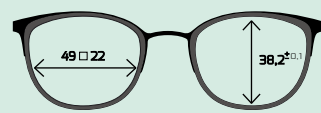

br. recommandée
recommended temple
Empfohlener Bügel
varilla recomendada

compatibilité
compatibility
Kompatibilität
compatibilidad

ACETATE

br. recommandée
recommended temple
Empfohlener Bügel
varilla recomendada

compatibilité
compatibility
Kompatibilität
compatibilidad