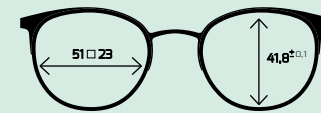

2JA 01

prune plum pflaume ciruela	ZU103 VINTAGE noir vintage "vintage" black "vintage" schwarz negro "vintage"	ZF001 régisse liquorice lakritze regaliz