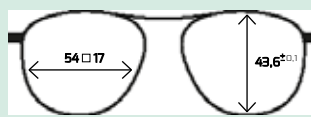

br. recommandée
recommended temple
Empfohlener Bügel
varilla recomendada

compatibilité
compatibility
Kompatibilität
compatibilidad

D