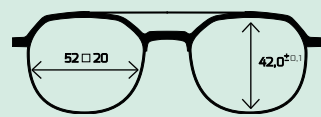

br. recommandée
recommended temple
Empfohlener Bügel
varilla recomendada

compatibilité
compatibility
Kompatibilität
compatibilidad

D

utilisation d'alcool interdit
alcohol use forbidden
Alkoholverbot
Prohibido usar alcohol

br. recommandée
recommended temple
Empfohlener Bügel
varilla recomendada

compatibilité
compatibility
Kompatibilität
compatibilidad

D