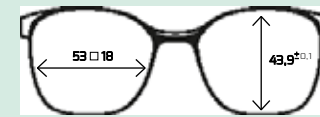

3CLB

br. recommandée
recommended temple
Empfohlener Bügel
varilla recomendada

br. recommandée
recommended temple
Empfohlener Bügel
varilla recomendada

3CLC

noir / blanc black / white schwarz / weiss negro / blanco	ZD009 coco coconut coco coco	ZB004 framboise raspberry himbeere frambuesa

prune / turquoise plum / turquoise pflaume / türkis ciruela / turquesa	ZD028 eucalyptus eukalyptus eucalypto	ZB019 rose pink rosa rosa

noir / fuchsia black / fuchsia schwarz / fuchsia negro / fucsia	ZS140LA ACIDULÉ fuchsia fuchsia fuchsie fucsia	ZB004 framboise raspberry himbeere frambuesa

prune / orange plum / orange pflaume / orange ciruela / naranja	ZS143LA ACIDULÉ orange orange orange naranja	ZB005 mandarine tangerine mandarine mandarina

rouge / violet red / purple rot / violett rojo / violeta	ZD003 grenadine purple violett violeta	ZB007 grenadine grenadine grenadine granadina

marron / rose brown / pink braun / rosa marrón / rosa	ZD019 rose pink rosa rosa	ZB015 chocolat chocolate schokolade chocolate

bleu canard / violet peacock blue / purple blaugrün / violett azul cerceta / violeta	ZS149LA ACIDULÉ violet purple violett violeta	ZB028 eucalyptus eucalyptus eucalyptus eucalypto

marron / turquoise brown / turquoise braun / türkis marrón / turquesa	ZS136LA ACIDULÉ turquoise turquoise türkis turquesa	ZB015 chocolat chocolate schokolade chocolate

noir / doré black / golden schwarz / goldene negro / dorado	ZSD44A METAL doré brillant bright golden glänzend goldene dorado brillante	ZB001 régülise liquorice lakritze regaliz

noir / doré rose black / pink golden schwarz / rosa goldene negro / dorado rosa	ZS181LA METAL doré rose pink golden rosa goldene dorado rosa	ZB001 régülise liquorice lakritze regaliz