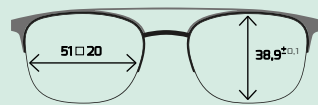

br. recommandée
recommended temple
Empfohlener Bügel
varilla recomendada

compatibilité
compatibility
Kompatibilität
compatibilidad

D