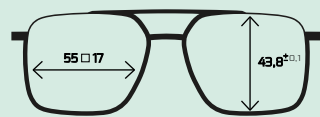

br. recommandée
recommended temple
Empfohlener Bügel
varilla recomendada

compatibilité
compatibility
Kompatibilität
compatibilidad

D

br. recommandée
recommended temple
Empfohlener Bügel
varilla recomendada

compatibilité
compatibility
Kompatibilität
compatibilidad

D