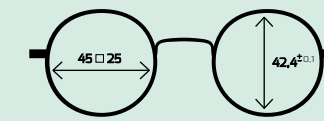

br. recommandée recommended temple Empfohlener Bügel varilla recomendada	compatibilité compatibility Kompatibilität compatibilidad
	D

br. recommandée recommended temple Empfohlener Bügel varilla recomendada	compatibilité compatibility Kompatibilität compatibilidad
	D

2FG