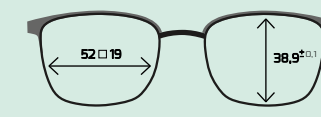

br. recommandée
recommended temple
Empfohlener Bügel
varilla recomendada

compatibilité
compatibility
Kompatibilität
compatibilidad

D

br. recommandée
recommended temple
Empfohlener Bügel
varilla recomendada

compatibilité
compatibility
Kompatibilität
compatibilidad

D

2MB 10

noir black schwarz negro	ZF104 EDGE limonade / rouge lemonade / red limonade / rot transparente rojo	ZF007 grenadine grenadine grenadine granadina