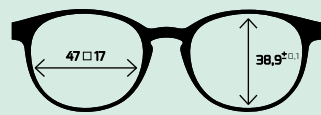

br. recommandée
recommended temple
Empfohlener Bügel
varilla recomendada

compatibilité
compatibility
Kompatibilität
compatibilidad

A

br. recommandée
recommended temple
Empfohlener Bügel
varilla recomendada

compatibilité
compatibility
Kompatibilität
compatibilidad

D