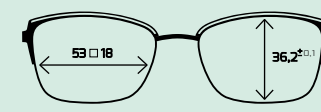

ZiB 10

prune plum pflaume ciruela	ZF334 IRISE beige irisé iridescent beige irisierend beige beige iridescente	ZF005 mandarine tangerine mandarina mandarina