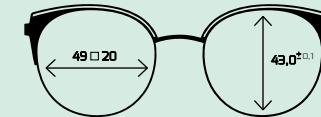

br. recommandée  
recommended temple  
Empfohlener Bügel  
varilla recomendada

compatibilité  
compatibility  
Kompatibilität  
compatibilidad

**D**

**2HC 20**

noir / palladium black / palladium schwarz / palladium negro / paladio	ZT105L METAL palladium brillant bright palladium glänzend palladium paladio brillante	ZF005 mandarine tangerine mandarina mandarina