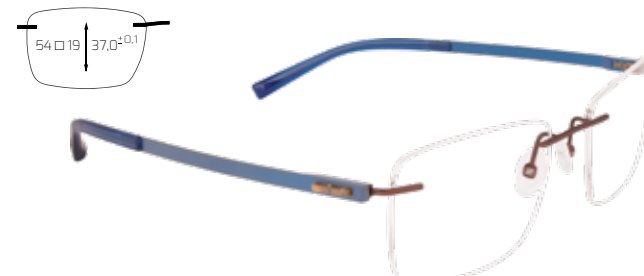

2KE 05

marron brown braun marrón	ZT138L ACIDULÉ bleu acidulé acidulous blue gesüuert blau azul acidulado	ZF005 mandarine tangerine mandarine mandarina