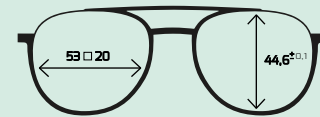

br. recommandée
recommended temple
Empfohlener Bügel
varilla recomendada

compatibilité
compatibility
Kompatibilität
compatibilidad

D

br. recommandée
recommended temple
Empfohlener Bügel
varilla recomendada

compatibilité
compatibility
Kompatibilität
compatibilidad

D

3DSB 01D

noir mat / palladium brillant / noir
matt black / bright palladium / black
matt schwarz / glänzend palladium / schwarz
negro mate / paladio brillante / negro

Z1D002XD METAL
palladium
palladium
palladium
paladio

ZT002LD
palladium brillant
bright palladium
glänzend palladium
paladio brillante

3DSC 01D

kaki mat / palladium mat / kaki
matt khaki / matt palladium / khaki
matt kaki / matt palladium / kaki
caqui mate / paladio mate / caqui

Z1D11LD ACIDULÉ
kaki
khaki
caqui

ZT044LD
doré brillant
bright golden
glänzend goldene
dorado brillante

3DSB 02D

noir vintage / bleu
"vintage" black / blue
"vintage" schwarz / blau
negro "vintage" / azul

Z1D109XD VINTAGE
noir vintage
"vintage" black
"vintage" schwarz
negro "vintage"

ZT001LD
régilisse
liquorice
lakritze
regaliz

3DSC 02D

Z1D112LD ACIDULÉ
bleu navy
"navy" blue
"navy" blau
azul "navy"

ZT002LD
palladium brillant
bright palladium
glänzend palladium
paladio brillante

3DSB 03D

noir mat / doré jaune / écaille
matt black / yellow golden / turtle-shell
matt schwarz / gelb goldene / schildpatt
negro mate / dorado amarillo / Carey

Z1D110XD ACIDULÉ
noir
black
schwarz
negro

ZT044LD
doré brillant
bright golden
glänzend goldene
dorado brillante

3DSC 03D

noir mat / palladium mat / noir
matt black / matt palladium / black
matt schwarz / matt palladium / schwarz
negro mate / paladio mate / negro

Z1D113LD ACIDULÉ
noir
black
schwarz
negro

ZT002LD
palladium brillant
bright palladium
glänzend palladium
paladio brillante