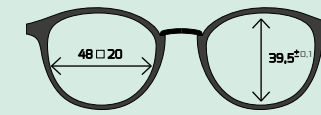

TIC 20

noir black schwarz negro	Z5144 ACIDULÉ grenadine acidulé acidulous grenadine gesäuert grenadine granadina acidulada	XB001 régliose liquorice lakritze regaliz