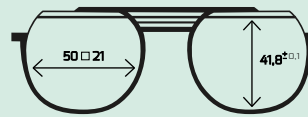

br. recommandée
recommended temple
Empfohlener Bügel
varilla recomendada

compatibilité
compatibility
Kompatibilität
compatibilidad

D