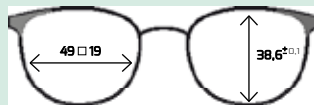

**3ASC 02D**

<b>bleu / marron</b> blue / brown blau / braun azul / marrón	<b>Z1B107D ACIDULÉ</b> bleu blue blau azul	<b>ZT015LD</b> chocolat chocolate schokolade chocolate

**3ASC 03D**

<b>doré / noir / gris</b> golden / black / grey goldene / schwarz / grau dorado / negro / gris	<b>Z1B108D METAL</b> doré golden goldene dorado	<b>ZT001LD</b> régisse liquorice lakritze regaliz