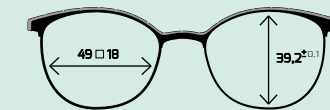

compatibilité  
compatibility  
Kompatibilität  
compatibilidad

**D**

**2MD 30**

rouge / noir red / black rot / schwarz rojo / negro	ZF163 EDGE grenadine / noir grenadine / black grenadine / schwarz granadina negro	ZF001 régilisse liquorice lakritze regaliz