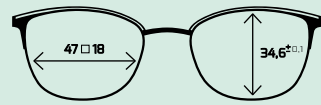

br. recommandée
recommended temple
Empfohlener Bügel
varilla recomendada

compatibilité
compatibility
Kompatibilität
compatibilidad

D