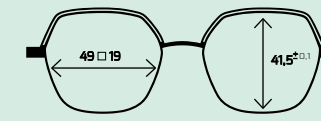

**D**

**ZiD 30**

gris grey grau gris	<b>ZF339 FLUO</b> orange fluo neon orange neon orange naranja fluo	<b>ZF007</b> grenadine grenadine grenadine granadina

**ZiD 31**

rouge red rot rojo	<b>ZF340 FLUO</b> jaune fluo neon yellow neon gelb amarillo fluo	<b>ZF001</b> régilisse liquorice lakritze regaliz