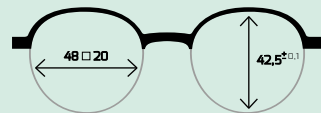

2NF 50

bleu marine navy blue marineblau azul marino	ZT153 METAL doré golden goldene dorado	ZF017 curaçao curacao curacao curacao