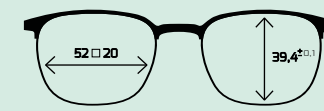

2HA 01

noir black schwarz negro	ZT137L ACIDULÉ gris acidulé acidulous grey gesäuert grau gris acidulado	ZF007 grenadine grenadine grenadine granadina