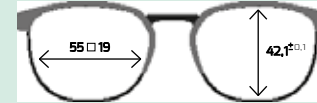

**compatibilité**  
compatibility  
Kompatibilität  
compatibilidad

**A**

**3BLB 01A**

<b>noir / marron / rouge</b> black / brown / red schwarz / braun / rot negro / marrón / rojo	<b>Z5137L VINTAGE</b> orange vintage "vintage" orange "vintage" orange naranja "vintage"	<b>ZB001</b> régisse liquorice lakritze regaliz