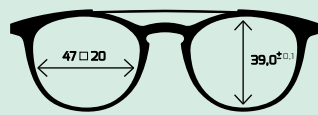

br. recommandée
recommended temple
Empfohlener Bügel
varilla recomendada

compatibilité
compatibility
Kompatibilität
compatibilidad

D

br. recommandée
recommended temple
Empfohlener Bügel
varilla recomendada

compatibilité
compatibility
Kompatibilität
compatibilidad

D